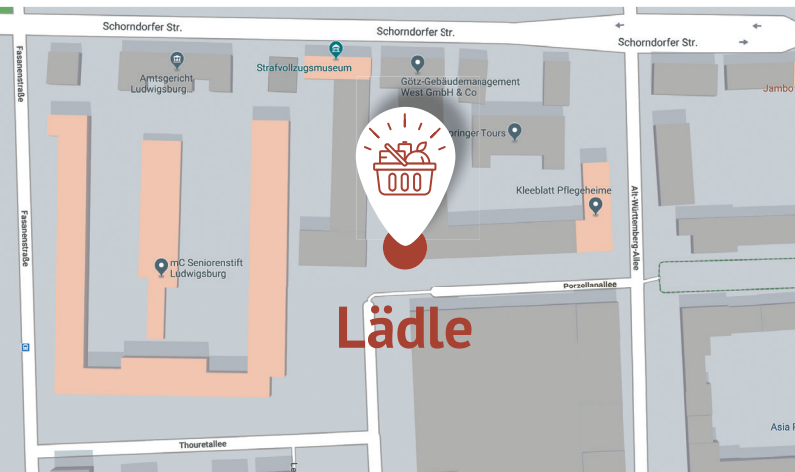

Öffnungszeiten:

Montag, Dienstag und Donnerstag:
8.00 bis 13.00 Uhr

Mittwoch, Freitag und Samstag:
8.00 bis 12.00 Uhr

Porzellanallee 3
71638 Ludwigsburg
Telefon: 07141 957-853

www.seniorenstift-ludwigsburg.de

Seniorenstift Ludwigsburg
Hier leb' ich gern.

Unser Lädle
– frisch, nah, freundlich –

Das Lädle bietet:

- täglich frische Brötchen und andere Backwaren der Bäckerei Luckscheiter
- täglich frisches Obst und frische Eier vom Markt
- ein kleines, aber feines EDEKA-Sortiment
- Getränke
- Eis
- Kaffee und andere Heißgetränke, auch zum Mitnehmen
- Zeitungen, Illustrierte und Grußkarten

Das Seniorenstift Ludwigsburg bietet Ihnen einen Einkauf mit Charme – kommen Sie in unser Lädle und decken Sie sich mit Dingen des täglichen Lebens ein.

Jutta Thomas und ihr Team freuen sich auf Ihren Besuch.

Das Team vom

Lädle
im Seniorenstift Ludwigsburg