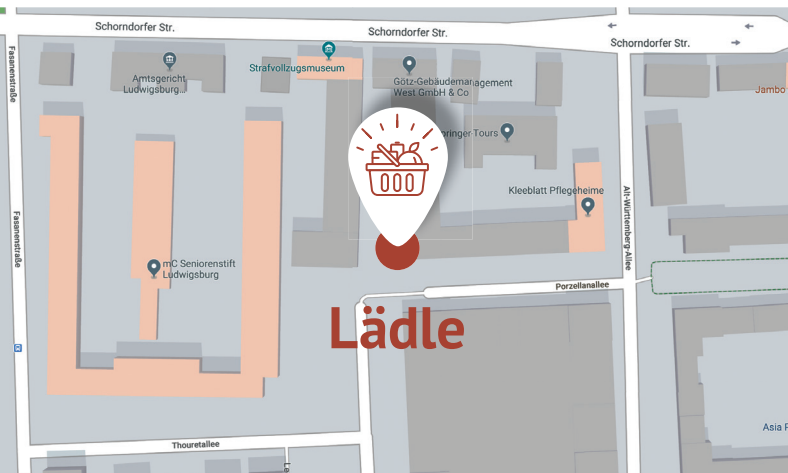

Öffnungszeiten:

Montag, Dienstag und Donnerstag:
8.00 bis 13.00 Uhr

Mittwoch, Freitag und Samstag:
8.00 bis 12.00 Uhr

Porzellanallee 3
71638 Ludwigsburg
Telefon: 07141 957-853

www.seniorenstift-ludwigsburg.de

Seniorenstift Ludwigsburg
Hier leb' ich gern.

**10
JAHRE
Lädle**

Unser Lädle
– frisch, nah, freundlich –

Das Lädle bietet:

- täglich frische Brötchen und andere Backwaren der Bäckerei Luckscheiter
- täglich frisches Obst und frische Eier vom Markt
- ein kleines, aber feines EDEKA-Sortiment
- Getränke
- Eis
- Kaffee und andere Heißgetränke, auch zum Mitnehmen
- Zeitungen, Illustrierte und Grußkarten

Das Seniorenstift Ludwigsburg bietet Ihnen einen Einkauf mit Charme – kommen Sie in unser Lädle und decken Sie sich mit Dingen des täglichen Lebens ein.

Jutta Thomas und ihr Team freuen sich auf Ihren Besuch.

Das Team vom
Lädle
 im Seniorenstift Ludwigsburg